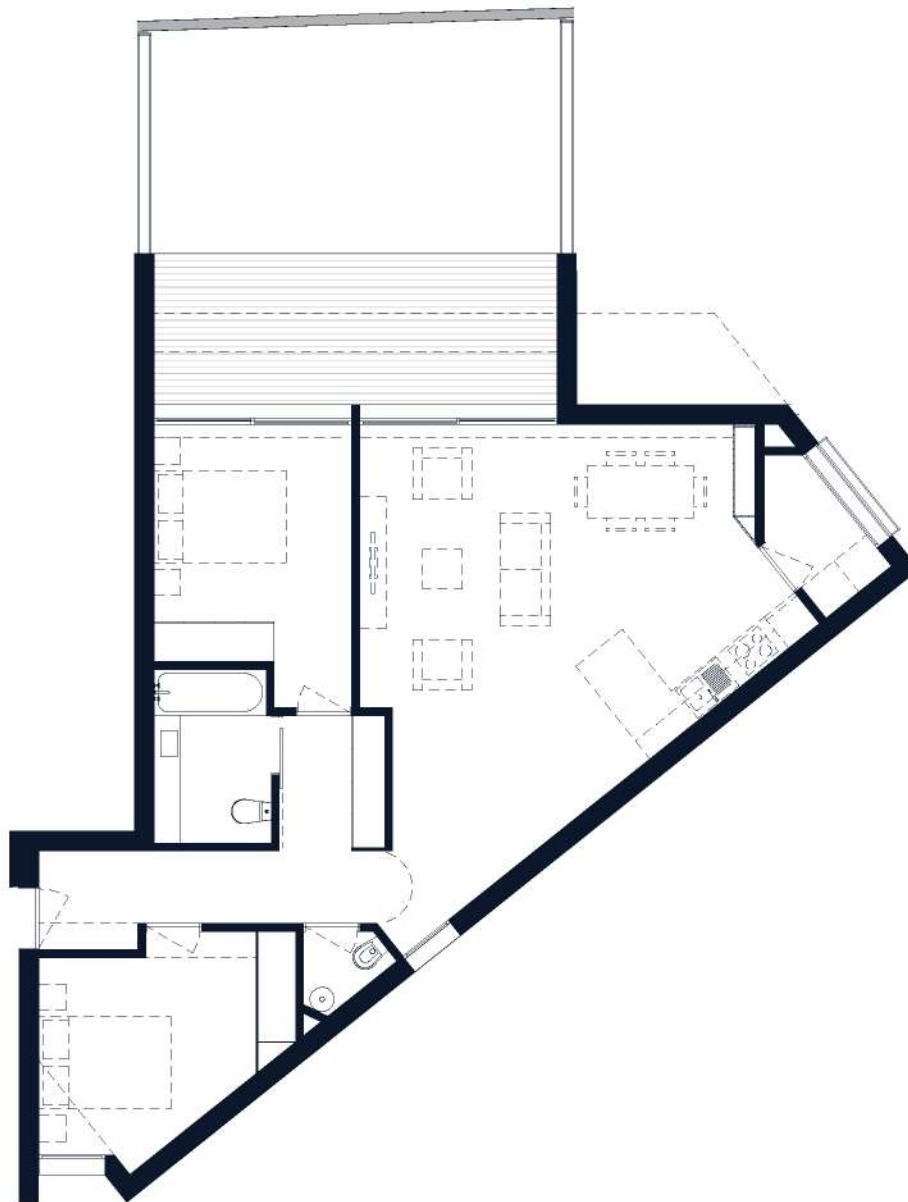

PLANTA DE LOCALIZAÇÃO
PISO 0

PLANTA DA CAVE

FRAÇÃO

PISO	TIPOLOGIA	ÁREA	EXTERIOR	ESTACIONAMENTO
0	T2	91 M ²	39 M ²	LE + ARRUMOS

APARTAMENTOS

HALL / QUARTOS / SALA

Teto - Gesso cartonado pintado
Paredes - Gesso cartonado pintado
Pavimento - Pavimento Vinílico

SANITÁRIOS

Teto - Gesso cartonado hidrófugo pintado
Paredes - Cerâmica Retificada
Pavimento - Cerâmica Retificada
Móvel de lavatório suspenso
Louça sanitária suspensa
Banheira/Base de Chuveiro
Resguardo de Vidro

ZONAS COMUNS

EXTERIOR

Caixilharia - Caixilharia minimalista série Cor Vision
Fachada - Sistema Etics com acabamento
Varandas - Deck

CAIXA DE ESCADAS

Paredes e tetos - Rebocados em "Seral"
com acabamento liso pintado
Pavimento - Cerâmico